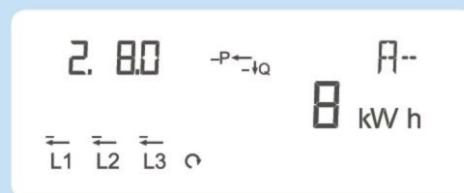

KAMSTRUP SOLCELLE-ELMÅLER BETJENINGS- VEJLEDNING

DISPLAY - SKIFTER HVERT 10 SEK.

1. 8.0 - Køb fra net i kWh

2. 7.0 - Øjeblikks salg til net i kW

1. 7.0 - Øjeblikks køb fra net i kW

2. 8.0 - Salg til net i kWh