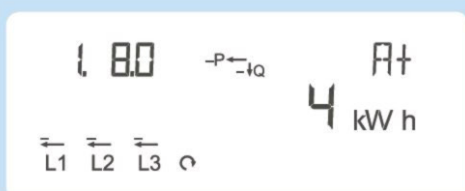

KAMSTRUP SOLCELLE-ELMÅLER BETJENINGS- VEJLEDNING

DISPLAY - SKIFTER HVERT 10 SEK.

1. 8.0 - Køb fra net i kWh

2. 7.0 - Øjeblikks salg til net i kW

1. 7.0 - Øjeblikks køb fra net i kW

2. 8.0 - Salg til net i kWh