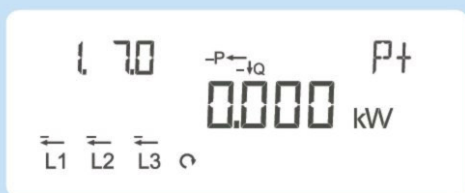

KAMSTRUP SOLCELLE-ELMÅLER BETJENINGS- VEJLEDNING

DISPLAY - SKIFTER HVERT 10 SEK.

1. 8.0 - Køb fra net i kWh

2. 7.0 - Øjeblikks salg til net i kW

1. 7.0 - Øjeblikks køb fra net i kW

2. 8.0 - Salg til net i kWh