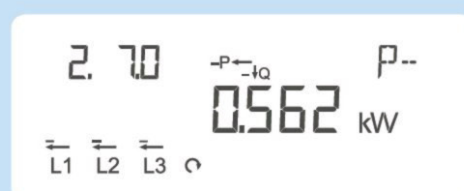

KAMSTRUP SOLCELLE-ELMÅLER BETJENINGS- VEJLEDNING

DISPLAY - SKIFTER HVERT 10 SEK.

1. 8.0 - Køb fra net i kWh

2. 7.0 - Øjeblikks salg til net i kW

1. 7.0 - Øjeblikks køb fra net i kW

2. 8.0 - Salg til net i kWh